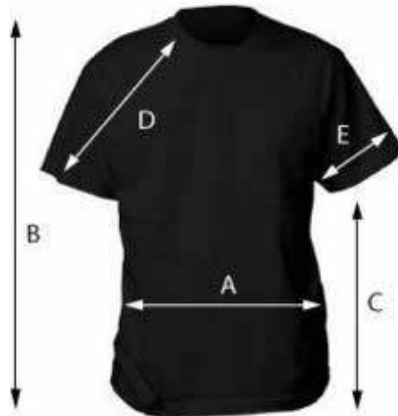

Stedman®

DAMSKA TABELA ROZMIARÓW

	S	M	L	XL
wzrost	158	164	170	176
A - szerokość koszulki	42	46	48	52
B - długość koszulki	55	60	62	64
C - długość koszulki (do rękawka)	35	38	40	40
D - długość rękawa	16	16	18	19
E - szerokość rękawa	14	14	16	16
F - szerokość w talii	39	43	45	50

Stedman®

MĘSKA TABELA ROZMIARÓW

	S	M	L	XL	XXL	3XL
wzrost	164	170	176	183	188	192
A - szerokość koszulki	50	53	56	59	63	65
B - długość koszulki (cała)	68	70	73	76	78	80
C - długość koszulki (do rękawka)	41	43	44	46	48	49
D - długość rękawa	33	36	38	40	42	44
E - szerokość rękawa	18	20	21	22	23	23